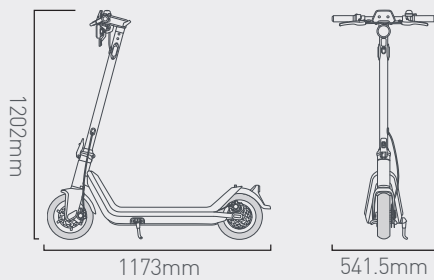

# NIU KICK SCOOTER - Sport

APP 24/7

NIU ENERGY™ - BATERÍA DE LITIO

MOTOR NIU

**25** KM/H  
VELOCIDAD MÁXIMA

**40** KM  
AUTONOMÍA

**5** H  
TIEMPO DE CARGA

## RESUMEN

Color

Dimensiones plegado

1173\*504\*541.5mm

Edad mínima

14 años

Peso máximo del conductor

100 kg

Peso del vehículo (Inc. batería)

18.5 kg

Mecanismo de plegado

Plegado fácil en 2 pasos

## NEUMÁTICOS

Tipo de llanta

Neumático sin cámara

Tamaño delantero/trasero

65/65-6